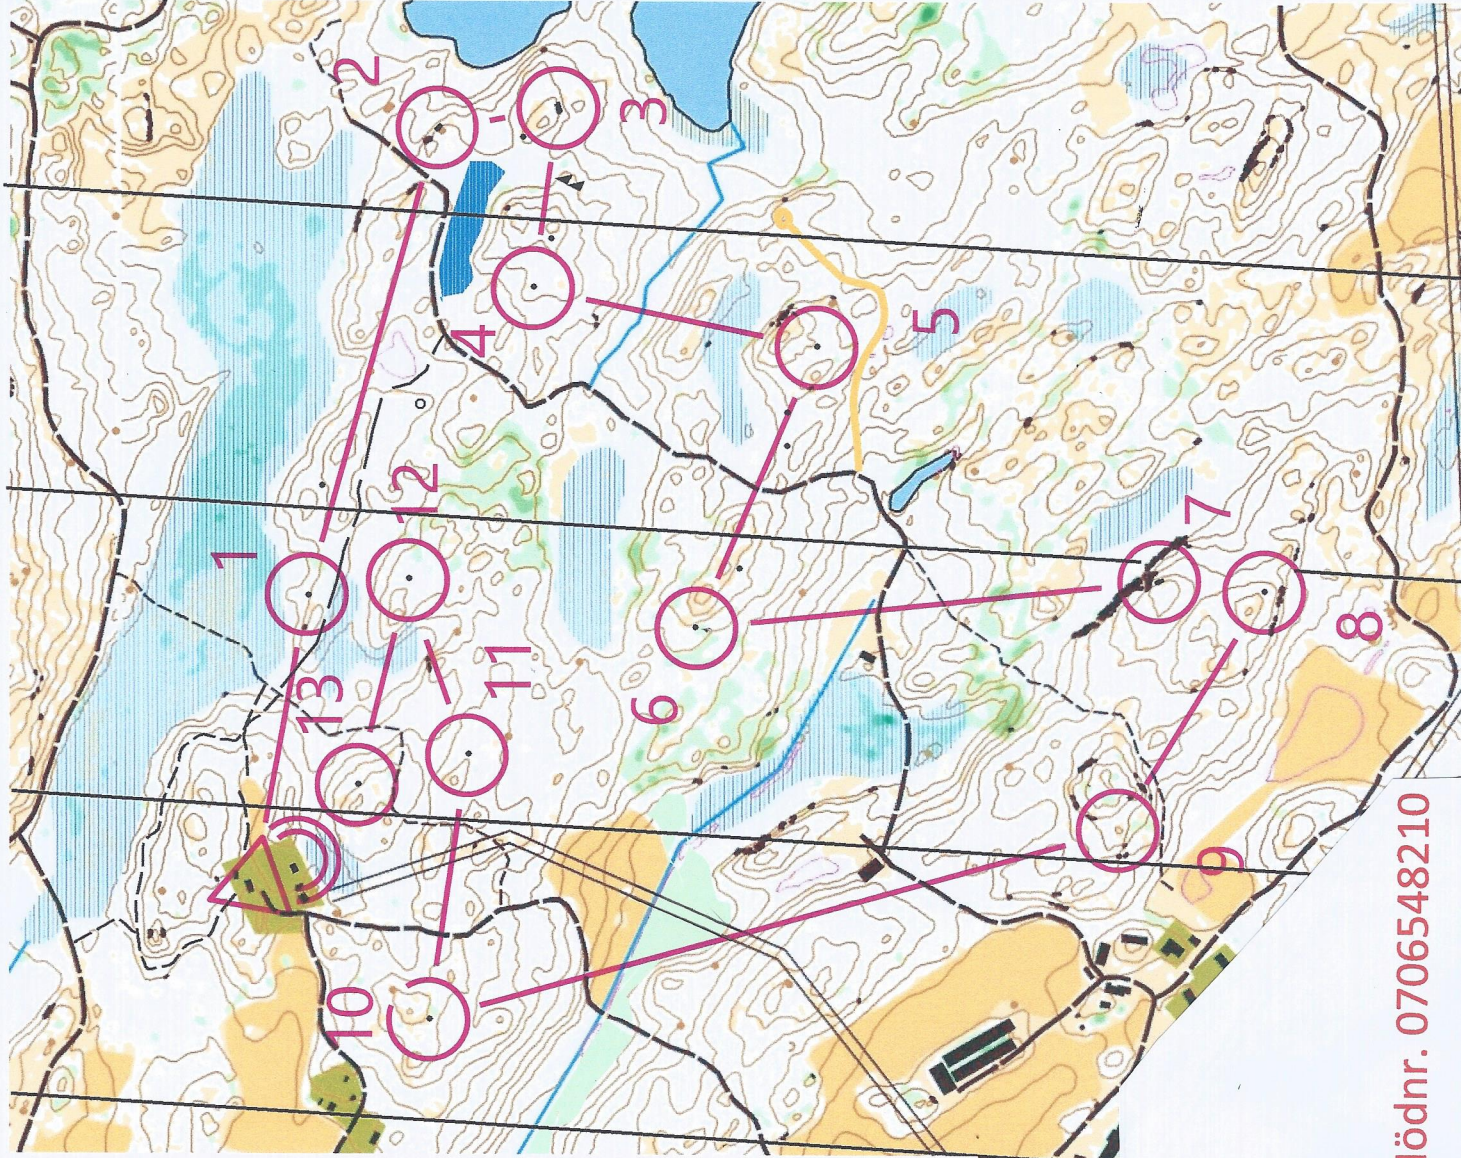

MIN 613 20180829		B	
Bana 1	4,0 km		
1	▲		○
2	↗		└
3	▬		└
4	▲		
5	▲		
6	▲		
7	↙		└
8	▲		○
9	○		○
10	▲		○
11	▲		
12	▲		
13	▲		
OX	100 m		OX

613 Nälle - Nassen
 Karta Näfstorp norr
 Skala 1:7500 Ekv.5m Nödnr. 0706548210